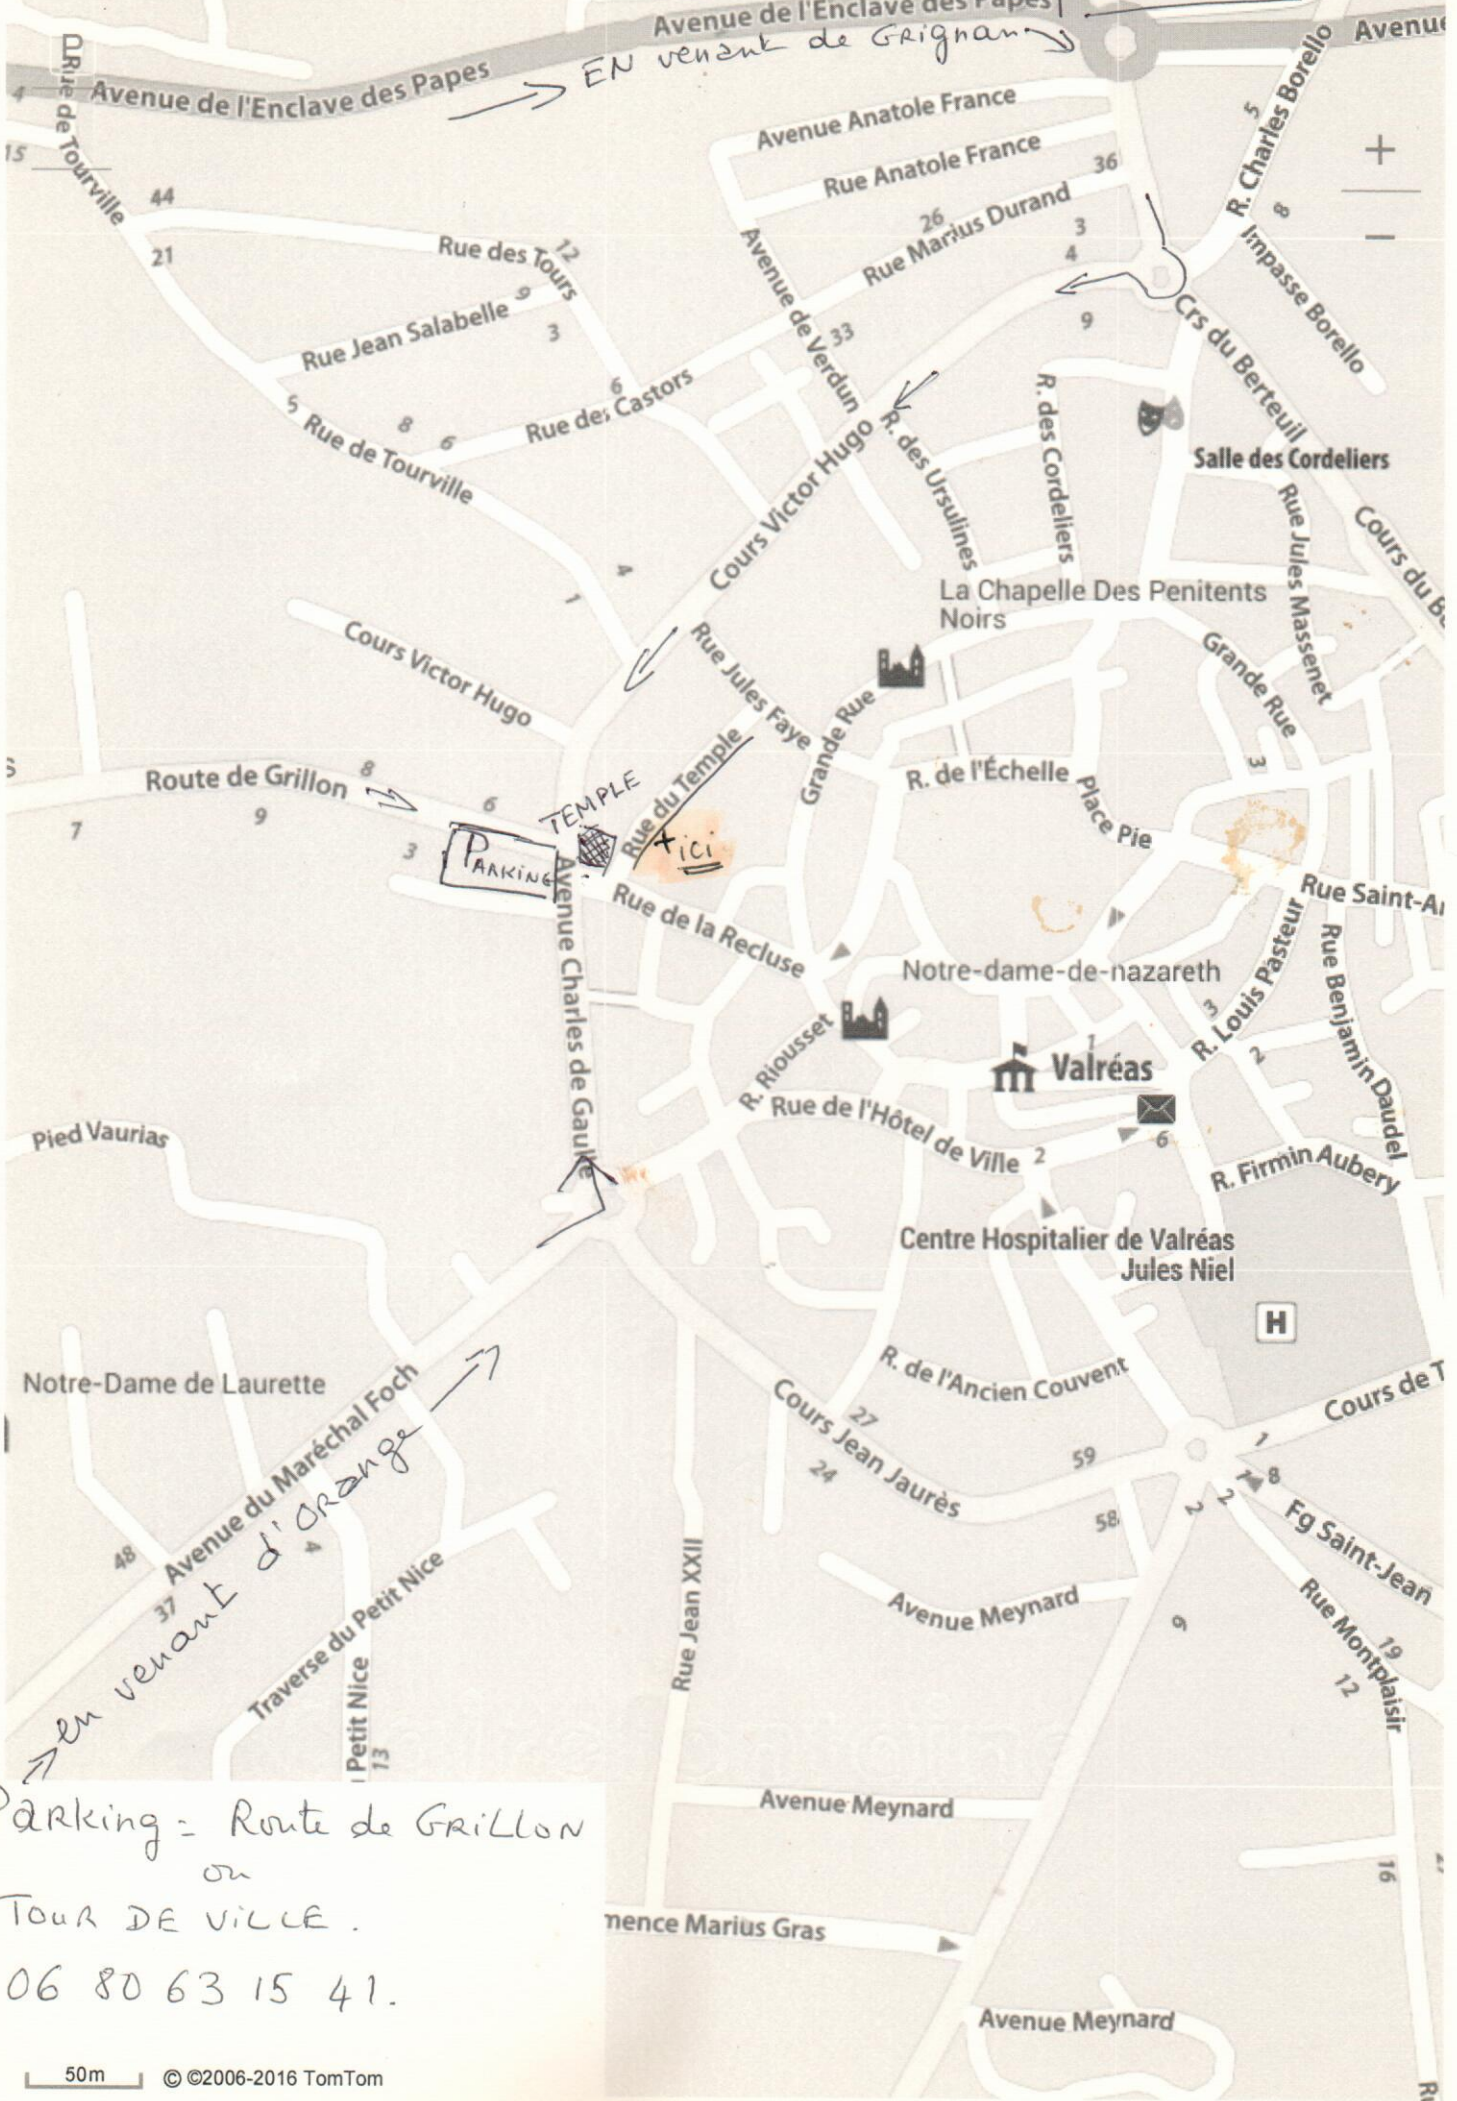

# VALRÉAS

CAVE COOPÉRATIVE

Parking = Route de Grillon  
 ou  
 TOUR DE VILLE.  
 06 80 63 15 41.

**Soirée privée  
Réservée aux 40 premiers inscrits**

**V.M.F-Vaucluse  
A l'occasion du 700<sup>e</sup> anniversaire de l'Enclave des Papes**